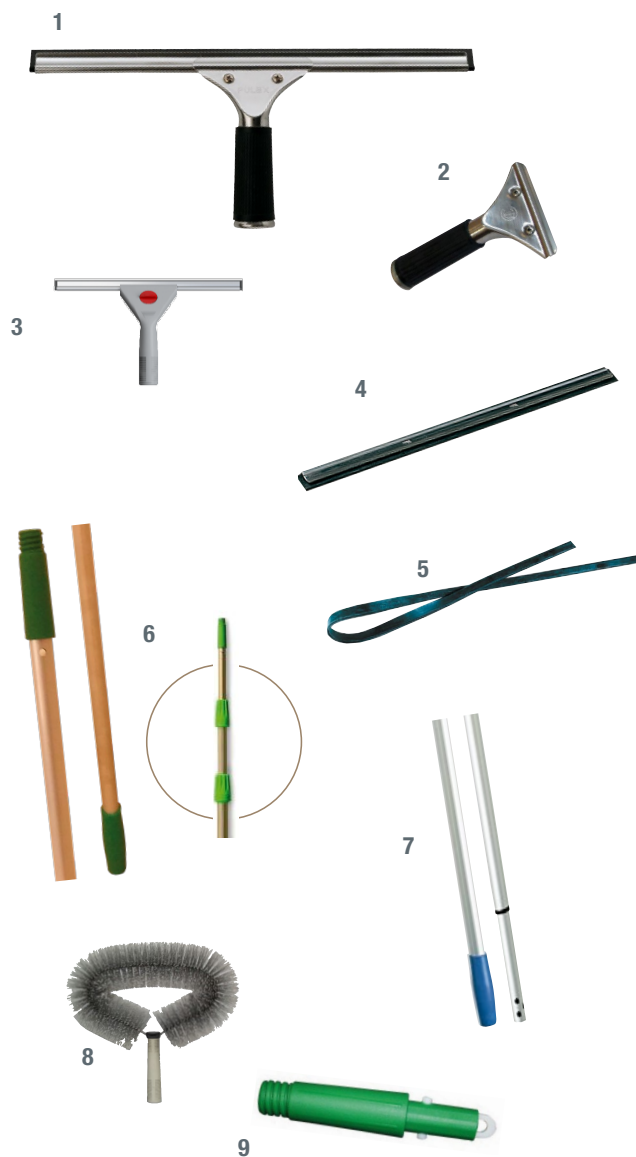

### > Utilisation

Tout le nécessaire pour nettoyer les vitres au quotidien.

REF	DESCRIPTION	CDT
1	<b>RACLETTE COMPLÈTE</b> Raclette pour nettoyer les vitres, en inox et caoutchouc, robuste et légère pour un usage au quotidien. Adaptable aux perches télescopiques.	
	320344   35 CM	10 UNI
2	<b>POIGNÉE RACLETTE</b> Poignée de maintien inox et coutchouc.	
	320203   15 CM	10 UNI
3	<b>RACLETTE A VITRE ABS GRIS</b> Raclette vitres en ABS léger et résistant aux chocs. Poignée antidérapante et ergonomique adhère parfaitement à la vitre.	
	320512   35 CM	10
	320513   45 CM	10
4	<b>BARRETTE</b> Inox avec caoutchouc.	
	320200   25 CM	25 UNI
	320201   35 CM	25 UNI
	320202   45 CM	25 UNI
5	<b>CAOUTCHOUC DE RECHANGE</b>	
	320205   25 CM	10 UNI
	320206   35 CM	10 UNI
	320207   45 CM	10 UNI
	320208   92 CM	100 UNI
6	<b>PERCHE TÉLESCOPIQUE EN 2 ET 3 PIÈCES</b> Manche aluminium anodisé et poignée polypropylène rainurée bleue et trou de suspension. Jusqu'à 9 m de longueur. Idéale pour le nettoyage de vitres ou d'espaces difficilement accessibles. Réglage de la hauteur désirée par manchon tournant.	
	<b>EN 2 PIÈCES</b>	
	320213   Ø30 MM / 2 X 1,25 M	10 UNI
	320231   Ø30 MM / 2 X 1,50 M	10 UNI
	<b>EN 3 PIÈCES</b>	
320233   Ø48 MM / 3 X 2 M	10 UNI	
7	<b>MANCHE TÉLESCOPIQUE ALUMINIUM - À TROUS - 23,5 MM</b> Poignée de maintien inox et coutchouc.	
	020341   2 X 1 M	20 UNI
8	<b>TÊTE DE LOUP OVALE</b> En polyéthylène haute densité, fil galvanisé et PVC.	
	320215   DIM. 35 X 37 X 9,5 CM	10 UNI
9	<b>CÔNE TERMINAL POUR PERCHE À VISSER</b> En nylon 6 et en acier.	
	320235   13,2 CM	10 UNI