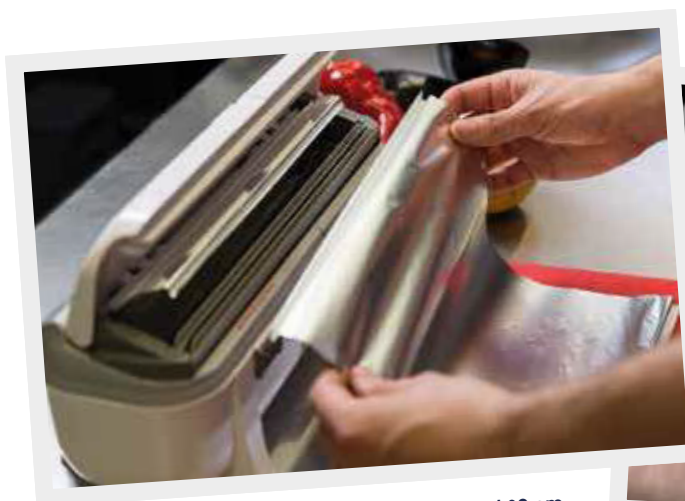

PAPIVAL

EMBALLAGE HYGIÈNE

Wrapmaster®

Système de distribution pour film alimentaire et aluminium

Wrapmaster® 4500 & 3000

Dérouleur professionnel de 45 cm et 30 cm pour la restauration, idéal pour les cuisines, food truck ou laboratoires utilisant des volumes importants de film alimentaire ou aluminium

A utiliser avec les recharges Wrapmaster 45 cm et 30 cm

- Distribution sans effort
- Réduit le gaspillage et augmente la productivité
- Facile à nettoyer
- Portatif
- Film alimentaire en PVC micro-ondable

Système de distribution pour film alimentaire et aluminium

Facile à déverrouiller, ouvrir et insérer les rouleaux de recharge Wrapmaster® originaux

Dériveur Wrapmaster 4500
Art. G155019 - 45 cm

Film étirable 45 cm x 300 m
Art. G155015