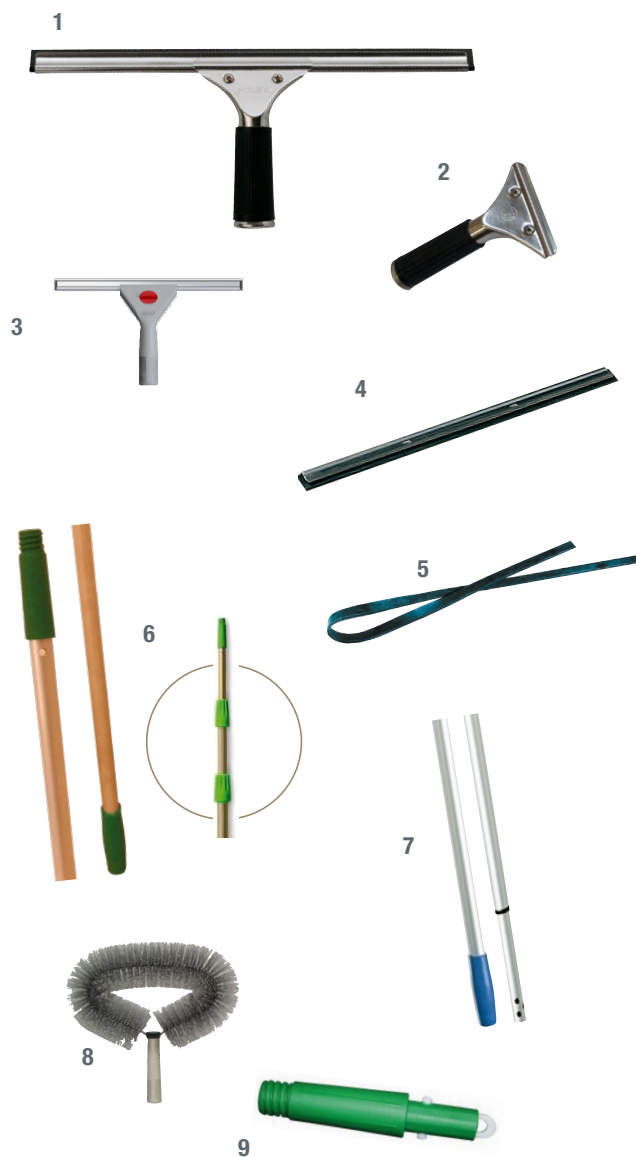

MATÉRIEL VITRERIE STANDARD

> Utilisation

Tout le nécessaire pour nettoyer les vitres au quotidien.

REF	DESCRIPTION	CDT
1	RACLETTE COMPLÈTE Raclette pour nettoyer les vitres, en inox et caoutchouc, robuste et légère pour un usage au quotidien. Adaptable aux perches télescopiques.	
320344	35 CM	10 UNI
2	POIGNÉE RACLETTE Poignée de maintien inox et coutchouc.	
320203	15 CM	10 UNI
3	RACLETTE A VITRE ABS GRIS Raclette vitres en ABS léger et résistant aux chocs. Poignée antidérapante et ergonomique adhère parfaitement à la vitre.	
320512	35 CM	10
320513	45 CM	10
4	BARRETTE Inox avec caoutchouc.	
320200	25 CM	25 UNI
320201	35 CM	25 UNI
320202	45 CM	25 UNI
5	CAOUTCHOUC DE RECHANGE	
320205	25 CM	10 UNI
320206	35 CM	10 UNI
320207	45 CM	10 UNI
320208	92 CM	100 UNI
6	PERCHE TÉLESCOPIQUE EN 2 ET 3 PIÈCES Manche aluminium anodisé et poignée polypropylène rainurée bleue et trou de suspension. Jusqu'à 9 m de longueur. Idéale pour le nettoyage de vitres ou d'espaces difficilement accessibles. Réglage de la hauteur désirée par manchon tournant.	
EN 2 PIÈCES		
320213	Ø30 MM / 2 X 1,25 M	10 UNI
320231	Ø30 MM / 2 X 1,50 M	10 UNI
EN 3 PIÈCES		
320233	Ø48 MM / 3 X 2 M	10 UNI
7	MANCHE TÉLESCOPIQUE ALUMINIUM - À TROUS - 23,5 MM Poignée de maintien inox et coutchouc.	
020341	2 X 1 M	20 UNI
8	TÊTE DE LOUP OVALE En polyéthylène haute densité, fil galvanisé et PVC.	
320215	DIM. 35 X 37 X 9,5 CM	10 UNI
9	CÔNE TERMINAL POUR PERCHE À VISSER En nylon 6 et en acier.	
320235	13,2 CM	10 UNI