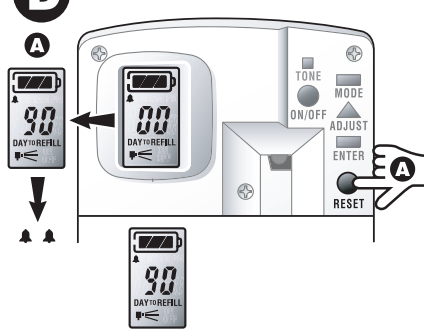

11

8hr / 12hr / 16hr / 24hr ?

8hr / 12hr / 16hr

12

☐ Lun - Mo - Lun - Seg - Ven - Fr - Ven - Sex - Vi
☐ Lu - ma - ma - Δευτ. - - pe - fr - Παρ. - Pt - ΠΤ
☐ Pon. - ΠΗ - Po - Po - H - - Pá - Pi - P - R - Πiektd
☐ - E - Pírmđ - P - Pn

☐ Mar - Di - Mar - Ter - Ma - ti - ti - Tr. - Wt. - Sam - Sa - Sab - Sab -
☐ BT - Út - Út - K - T - O - A - Sa - la - Ió - Σαβ. - Sob.
☐ - Cb - So - So - Szo - L - S - Š

☐ Mer - Mi - Mer - Qua - Mi - ke - on - Τετ. - Śr. Dim - So - Dom - Dom -
☐ - CP - Śt - Śt - Sze - K - Do - su - sō - Kup. -
☐ - T - T - Niedz. - BC - Ne - Ne -
☐ - V - P - Sv - S

☐ Jeu - Do - Gio - Qui - Ju - to - to - Πευ. - Czw. - ЧТ - Čt - Śt - Cs - N - C - K

13

14

15

16

Work Smarter.

A/MB3D/W001/13/01
Made in Taiwan | Hecho en Taiwán | Fabriqué à Taiwan |
Hergestellt in Taiwan | Fabbriato in Taiwan | Feito em Taiwan
1882583

Newell Rubbermaid Europe Sàrl
Chemin de Blandonnet 10
CH-1214 Vernier / Geneva
Switzerland

Newell Poland Services Sp. z o.o.
Ul. Wybickiego 2 Manieczki
Brodnica 63-112
Poland

Rubbermaid Commercial Products, LLC
3124 Valley Avenue
Winchester, VA 22601
U.S.A.

www.rubbermaid.com

A *Newell Rubbermaid* Brand