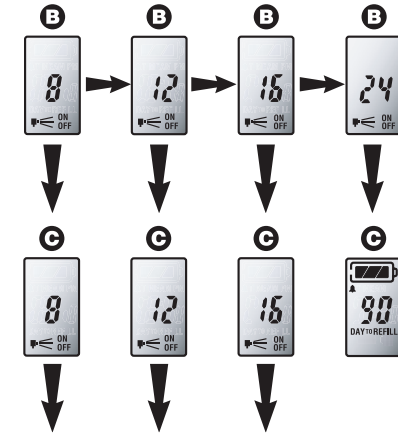

Operating Instructions

11

8hr / 12hr / 16hr / 24hr ?

8hr / 12hr / 16hr

12

☐ Lun - Mo - Lun - Seg - Ven - Fr - Ven - Sex - Vi
☐ Lu - ma - ma - Δευτ. - - pe - fr - Παρ. - Pt - ΠΤ
☐ Pon. - ΠΗ - Po - Po - H - - Pá - Pi - P - R - Πiektd
☐ - E - Pírmđ - P - Pn