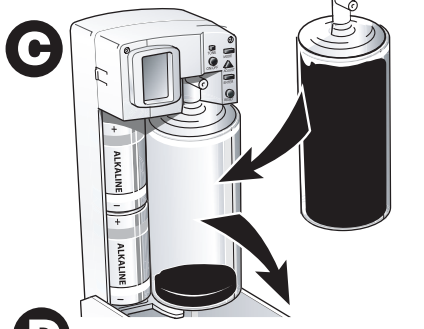

11

8hr / 12hr / 16hr / 24hr ?

8hr / 12hr / 16hr

12

☐ Lun - Mo - Lun - Seg - Ven - Fr - Ven - Sex - Vi
☐ Lu - ma - ma - Δευτ. - - pe - fr - Παρ. - Pt - ΠΤ
☐ Pon. - ΠΗ - Po - Po - H - - Pá - Pi - P - R - Πiektd
☐ - E - Pírmđ - P - Pn

☐ Mar - Di - Mar - Ter - Ma - ti - ti - Tr. - Wt. - Sam - Sa - Sab - Sab -
☐ BT - Út - Út - K - T - O - A - Sa - la - Ió - Σαβ. - Sob.
☐ - Cb - So - So - Szo - L - S - Š

☐ Mer - Mi - Mer - Qua - Mi - ke - on - Τετ. - Śr. Dim - So - Dom - Dom -
☐ - CP - Śt - Śt - Sze - K - Do - su - sō - Kup. -
☐ - T - T - Niedz. - BC - Ne - Ne -
☐ - V - P - Sv - S

☐ Jeu - Do - Gio - Qui - Ju - to - to - Πευ. - Czw. - ЧТ - Čt - Śt - Cs - N - C - K

13

14

15

16

Work Smarter.

A/MB3D/W001/13/01
Made in Taiwan | Hecho en Taiwán | Fabriqué à Taiwan |
Hergestellt in Taiwan | Fabbriato in Taiwan | Feito em Taiwan
1882583

Newell Rubbermaid Europe Sàrl
Chemin de Blandonnet 10
CH-1214 Vernier / Geneva
Switzerland

Newell Poland Services Sp. z o.o.
Ul. Wybickiego 2 Manieczki
Brodnica 63-112
Poland

Rubbermaid Commercial Products, LLC
3124 Valley Avenue
Winchester, VA 22601
U.S.A.

www.rubbermaid.com

A *Newell Rubbermaid* Brand