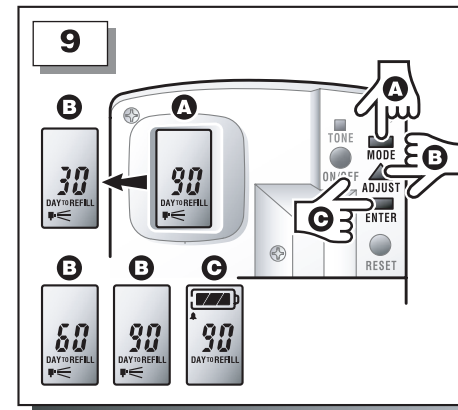

Operating Instructions

11

8hr / 12hr / 16hr / 24hr ?

8hr / 12hr / 16hr

12

☐ Lun - Mo - Lun - Seg - Ven - Fr - Ven - Sex - Vi
☐ Lu - ma - ma - Δευτ. - - pe - fr - Παρ. - Pt - ΠΤ
☐ Pon. - ΠΗ - Po - Po - H - - Pá - Pi - P - R - Πiektd
☐ - E - Pírmđ - P - Pn