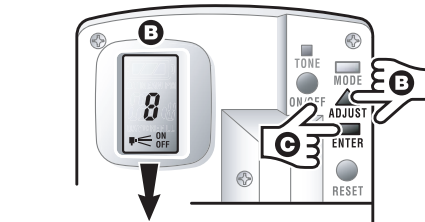

11

8hr / 12hr / 16hr / 24hr ?

8hr / 12hr / 16hr