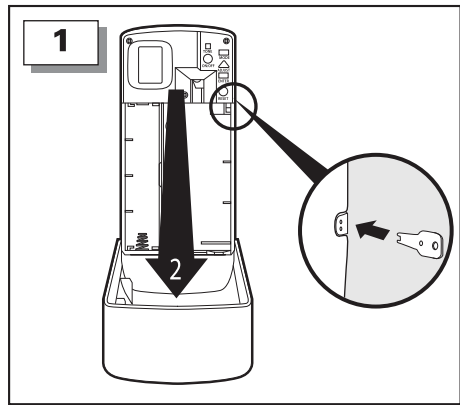

Mircoburst® 3000 LCD Dispenser
High Performance Odor Control System

Operating Instructions