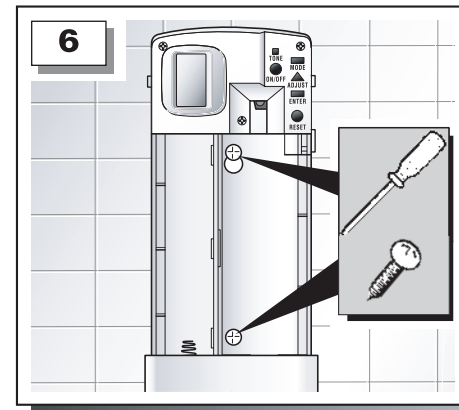

Mircoburst® 3000 LCD Dispenser
High Performance Odor Control System

Operating Instructions