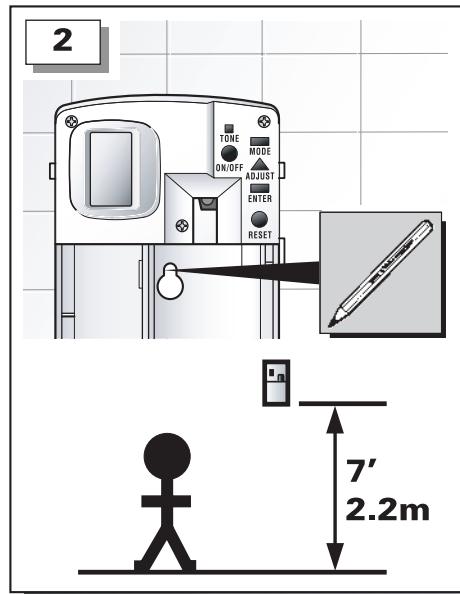

Mircoburst® 3000 LCD Dispenser
High Performance Odor Control System

Operating Instructions