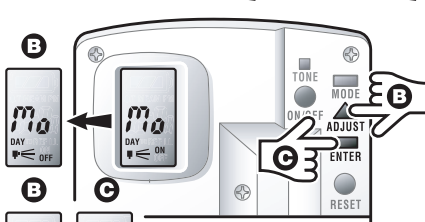

Operating Instructions

11

8hr / 12hr / 16hr / 24hr ?

8hr / 12hr / 16hr

12

☐ Lun - Mo - Lun - Seg - Ven - Fr - Ven - Sex - Vi
☐ Lu - ma - ma - Δευτ. - - pe - fr - Παρ. - Pt - ΠΤ
☐ Pon. - ΠΗ - Po - Po - H - - Pá - Pi - P - R - Πiektd
☐ - E - Pírmđ - P - Pn