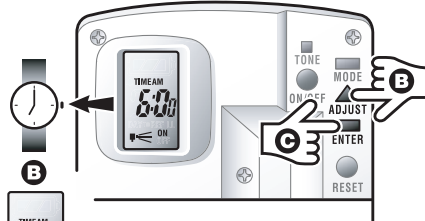

Operating Instructions

11

8hr / 12hr / 16hr / 24hr ?

8hr / 12hr / 16hr

12

☐ Lun - Mo - Lun - Seg - Ven - Fr - Ven - Sex - Vi
☐ Lu - ma - ma - Δευτ. - - pe - fr - Παρ. - Pt - ΠΤ
☐ Pon. - ΠΗ - Po - Po - H - - Pá - Pi - P - R - Πiektd
☐ - E - Pírmđ - P - Pn