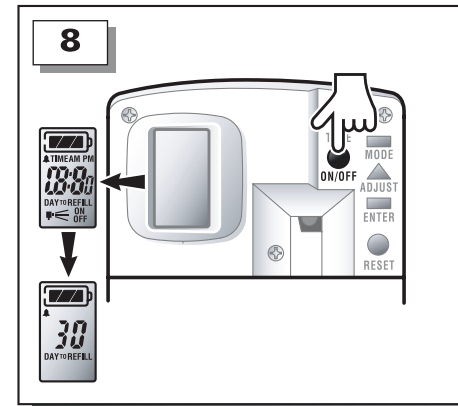

Mircoburst® 3000 LCD Dispenser
High Performance Odor Control System

Operating Instructions