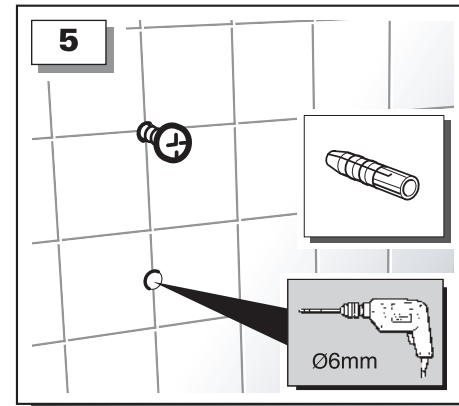

Mircoburst® 3000 LCD Dispenser
High Performance Odor Control System

Operating Instructions