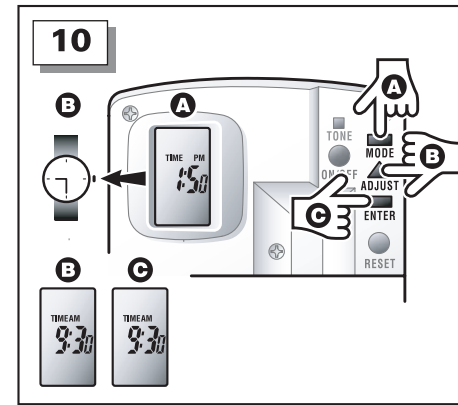

Mircoburst® 3000 LCD Dispenser
High Performance Odor Control System

Operating Instructions