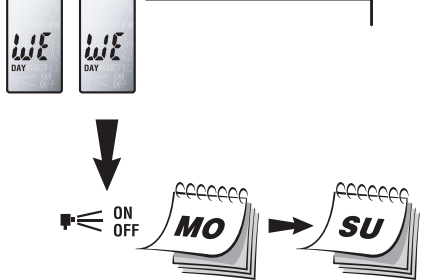

Operating Instructions

11

8hr / 12hr / 16hr / 24hr ?

8hr / 12hr / 16hr

12

☐ Lun - Mo - Lun - Seg - Ven - Fr - Ven - Sex - Vi
☐ Lu - ma - ma - Δευτ. - - pe - fr - Παρ. - Pt - ΠΤ
☐ Pon. - ΠΗ - Po - Po - H - - Pá - Pi - P - R - Πiektd
☐ - E - Pírmđ - P - Pn