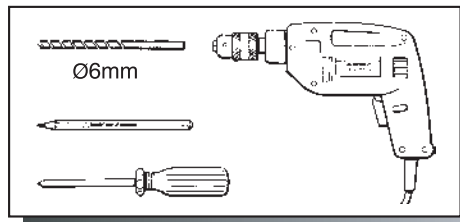

Mircoburst® 3000 LCD Dispenser
High Performance Odor Control System

Operating Instructions