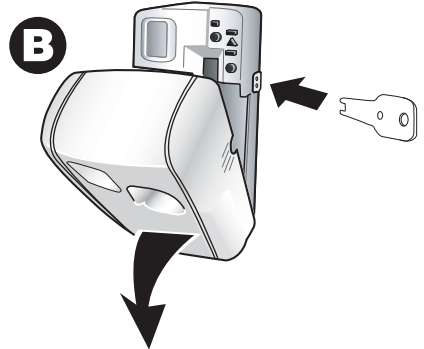

11

8hr / 12hr / 16hr / 24hr ?

8hr / 12hr / 16hr

12

☐ Lun - Mo - Lun - Seg - Ven - Fr - Ven - Sex - Vi
☐ Lu - ma - ma - Δευτ. - - pe - fr - Παρ. - Pt - ΠΤ
☐ Pon. - ΠΗ - Po - Po - H - - Pá - Pi - P - R - Πiektd
☐ - E - Pírmđ - P - Pn

☐ Mar - Di - Mar - Ter - Ma - ti - ti - Tr. - Wt. - Sam - Sa - Sab - Sab -
☐ BT - Út - Út - K - T - O - A - Sa - la - Ió - Σαβ. - Sob.
☐ - Cb - So - So - Szo - L - S - Š

☐ Mer - Mi - Mer - Qua - Mi - ke - on - Τετ. - Śr. Dim - So - Dom - Dom -
☐ - CP - Śt - Śt - Sze - K - Do - su - sō - Kup. -
☐ - T - T - Niedz. - BC - Ne - Ne -
☐ - V - P - Sv - S

☐ Jeu - Do - Gio - Qui - Ju - to - to - Πευ. - Czw. - ЧТ - Čt - Śt - Cs - N - C - K

13

14

15

16

Work Smarter.

A/MB3D/W001/13/01
Made in Taiwan | Hecho en Taiwán | Fabriqué à Taiwan |
Hergestellt in Taiwan | Fabbriato in Taiwan | Feito em Taiwan
1882583

Newell Rubbermaid Europe Sàrl
Chemin de Blandonnet 10
CH-1214 Vernier / Geneva
Switzerland

Newell Poland Services Sp. z o.o.
Ul. Wybickiego 2 Manieczki
Brodnica 63-112
Poland

Rubbermaid Commercial Products, LLC
3124 Valley Avenue
Winchester, VA 22601
U.S.A.

www.rubbermaid.com

A *Newell Rubbermaid* Brand