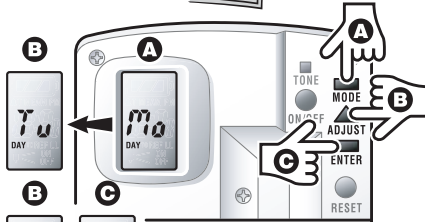

Operating Instructions

11

8hr / 12hr / 16hr / 24hr ?

8hr / 12hr / 16hr

12

☐ Lun - Mo - Lun - Seg - Ven - Fr - Ven - Sex - Vi
☐ Lu - ma - ma - Δευτ. - - pe - fr - Παρ. - Pt - ΠΤ
☐ Pon. - ΠΗ - Po - Po - H - - Pá - Pi - P - R - Πiektd
☐ - E - Pírmđ - P - Pn