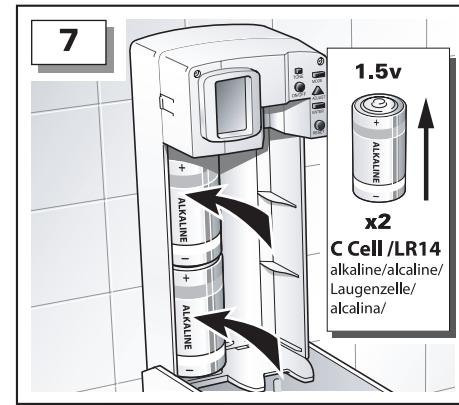

Mircoburst® 3000 LCD Dispenser
High Performance Odor Control System

Operating Instructions