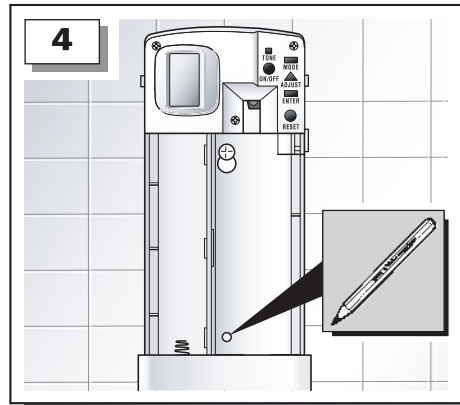

Mircoburst® 3000 LCD Dispenser
High Performance Odor Control System

Operating Instructions