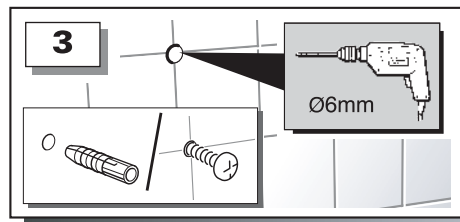

Mircoburst® 3000 LCD Dispenser
High Performance Odor Control System

Operating Instructions