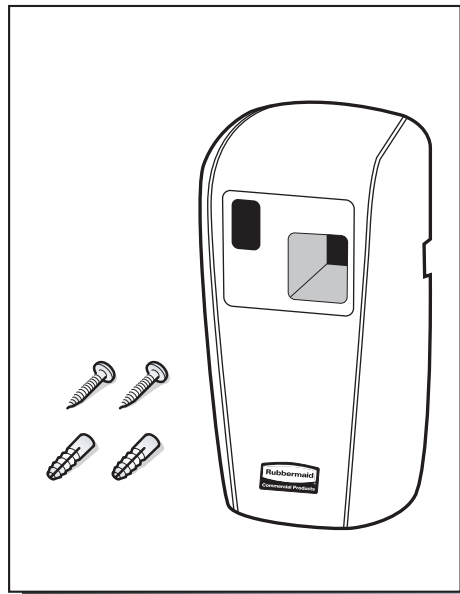

Mircoburst® 3000 LCD Dispenser
High Performance Odor Control System

Operating Instructions